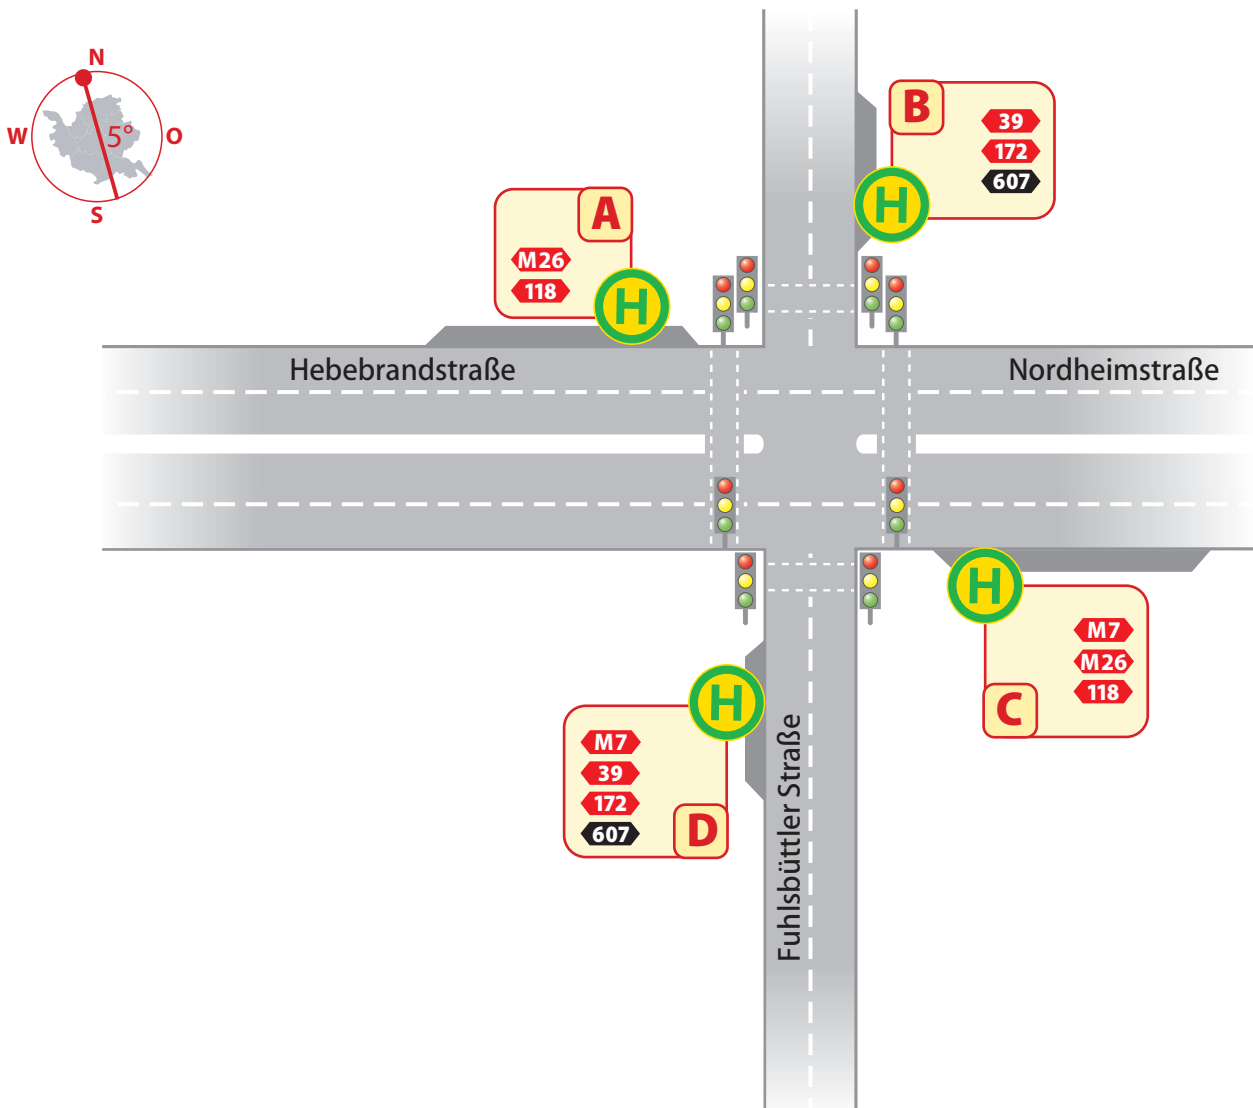

Hier finde ich meine Haltestelle!

Linie Richtung

Linie Richtung

A **M26** U Alsterdorf/ U Kellinghusenstraße
118 U Fuhlsbüttel

C **M7** Borcherring
M26 Bf. Rahlstedt
118 U Wandsbek-Gartenstadt

B **39** Teufelsbrück (Fähre)
172 Lentersweg
607 S Poppenbüttel

D **M7** U S Barmbek
39 U Wandsbek Markt
172 Mundsbürger Brücke
607 S Reeperbahn